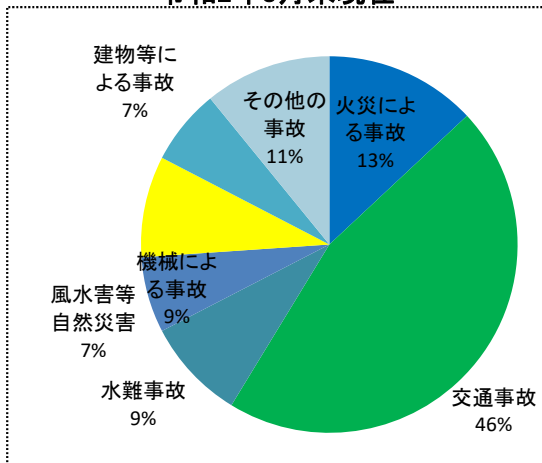

令和2年救助活動統計

救助出動件数(救助区分別)

救助区分	1月	2月	3月	4月	5月	6月	7月	8月	9月	10月	11月	12月	合計
火災による事故(建物)		2	1	1	1		1						6
火災による事故(建物以外)													0
交通事故	2	3	3	3	3	5		2					21
水難事故		1			1	1		1					4
風水害自然事故			2			1							3
機械による事故		1	1	2									4
建物による事故					1		1	1					3
ガス及び酸欠事故													0
破裂事故													0
その他の事故			1	2		1	1						5
合計	2	7	8	8	6	8	3	4	0	0	0	0	46

令和2年8月末現在