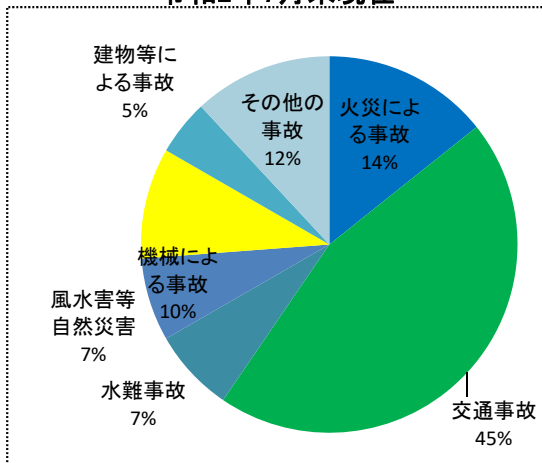

令和2年救助活動統計

救助出動件数(救助区分別)

救助区分	1月	2月	3月	4月	5月	6月	7月	8月	9月	10月	11月	12月	合計
火災による事故(建物)		2	1	1	1		1						6
火災による事故(建物以外)													0
交通事故	2	3	3	3	3	5							19
水難事故		1			1	1							3
風水害自然事故			2			1							3
機械による事故		1	1	2									4
建物による事故					1		1						2
ガス及び酸欠事故													0
破裂事故													0
その他の事故			1	2		1	1						5
合計	2	7	8	8	6	8	3	0	0	0	0	0	42

令和2年7月末現在