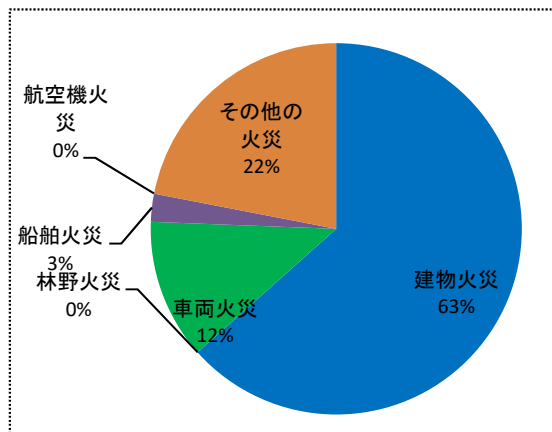

令和2年火災件数統計

火災件数(火災種別)

救助区分	1月	2月	3月	4月	5月	6月	7月	8月	9月	10月	11月	12月	合計
建物火災	2	4	6	5	3	2	4						26
林野火災													0
車両火災	1	1	1		1	1							5
船舶火災	1												1
航空機火災													0
その他の火災	2	1	3		3								9
合計	6	6	10	5	7	3	4	0	0	0	0	0	41

令和2年7月末現在

令和元年中