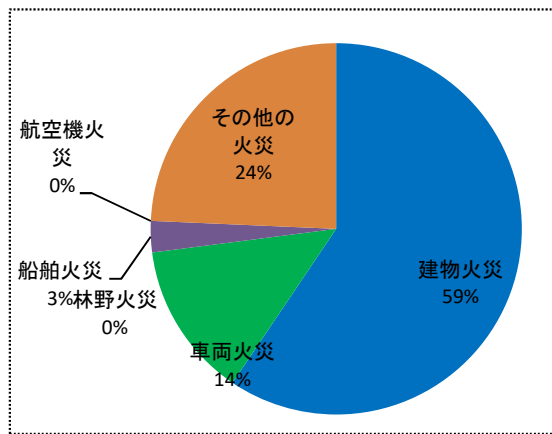

令和2年火災件数統計

火災件数(火災種別)

救助区分	1月	2月	3月	4月	5月	6月	7月	8月	9月	10月	11月	12月	合計
建物火災	2	4	6	5	3	2							22
林野火災													0
車両火災	1	1	1		1	1							5
船舶火災	1												1
航空機火災													0
その他の火災	2	1	3		3								9
合計	6	6	10	5	7	3	0	0	0	0	0	0	37

令和2年6月末現在

令和元年中