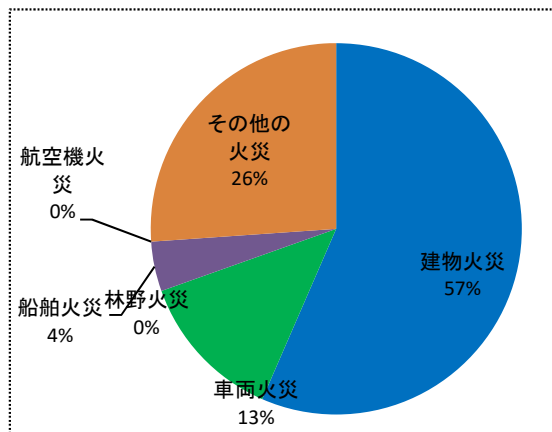

令和2年火災件数統計

火災件数(火災種別)

救助区分	1月	2月	3月	4月	5月	6月	7月	8月	9月	10月	11月	12月	合計
建物火災	2	4	7										13
林野火災													0
車両火災	1	1	1										3
船舶火災	1												1
航空機火災													0
その他の火災	2	1	3										6
合計	6	6	11	0	0	0	0	0	0	0	0	0	23

令和2年3月現在