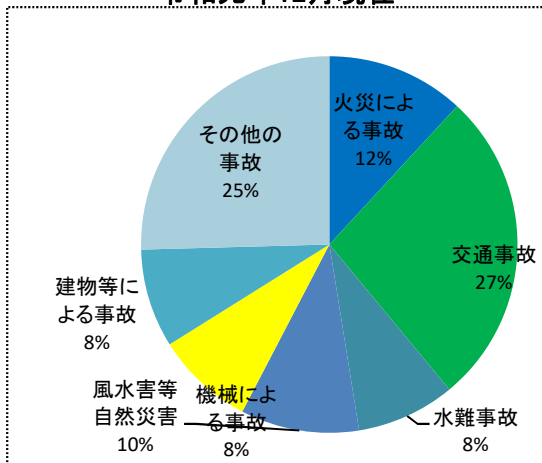

令和元年救助活動統計

救助出動件数(救助区分別)

救助区分	1月	2月	3月	4月	5月	6月	7月	8月	9月	10月	11月	12月	合計
火災による事故(建物)	3	1			1	2							7
火災による事故(建物以外)													0
交通事故	1		2	2	1	2	2	1	3	2			16
水難事故			1	1					1		1	1	5
風水害自然事故										5		1	6
機械による事故	1		1					1	1			1	5
建物による事故		1	1			1		1				1	5
ガス及び酸欠事故													0
破裂事故													0
その他の事故	1		1		1	3	2		1	1	3	2	15
合計	6	2	6	3	3	8	4	3	6	8	4	6	59

令和元年12月現在