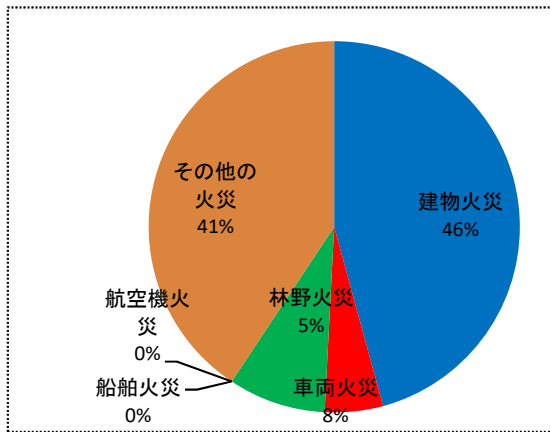

令和元年(平成31年)火災件数統計

火災件数(火災種別)

救助区分	1月	2月	3月	4月	5月	6月	7月	8月	9月	10月	11月	12月	合計
建物火災	4	3	1	1	6	2	2	2	1	1	2	2	27
林野火災	1			2									3
車両火災			1	1	1			1				1	5
船舶火災													0
航空機火災													0
その他の火災	3	1	2	1	1	1		2	8	1	3	1	24
合計	8	4	4	5	8	3	2	5	9	2	5	4	59

令和元年12月現在