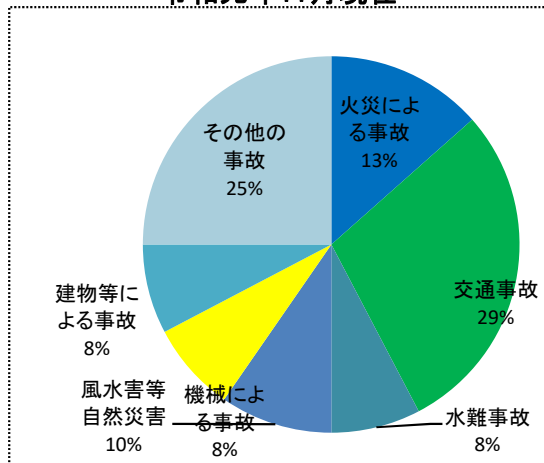

令和元年救助活動統計

救助出動件数(救助区分別)

救助区分	1月	2月	3月	4月	5月	6月	7月	8月	9月	10月	11月	12月	合計
火災による事故(建物)	3	1			1	2							7
火災による事故(建物以外)													0
交通事故	1		2	2	1	1	2	1	3	2			15
水難事故			1	1					1		1		4
風水害自然事故										5			5
機械による事故	1		1					1	1				4
建物による事故		1	1			1		1					4
ガス及び酸欠事故													0
破裂事故													0
その他の事故	1		1		1	3	2		1	1	3		13
合計	6	2	6	3	3	7	4	3	6	8	4	0	52

令和元年11月現在