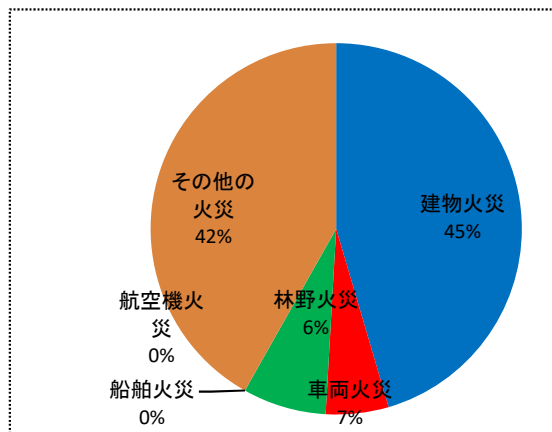

令和元年(平成31年)火災件数統計

火災件数(火災種別)

救助区分	1月	2月	3月	4月	5月	6月	7月	8月	9月	10月	11月	12月	合計
建物火災	4	3	1	1	6	2	2	2	1	1	2		25
林野火災	1			2									3
車両火災			1	1	1			1					4
船舶火災													0
航空機火災													0
その他の火災	3	1	2	1	1	1		2	8	1	3		23
合計	8	4	4	5	8	3	2	5	9	2	5	0	55

令和元年11月現在