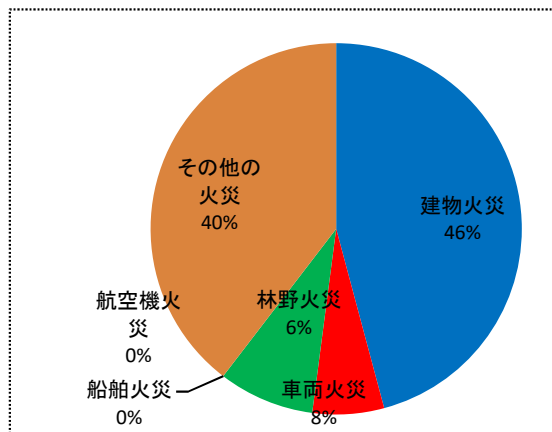

令和元年(平成31年)火災件数統計

火災件数(火災種別)

救助区分	1月	2月	3月	4月	5月	6月	7月	8月	9月	10月	11月	12月	合計
建物火災	4	3	1	1	6	2	2	2	1				22
林野火災	1			2									3
車両火災			1	1	1			1					4
船舶火災													0
航空機火災													0
その他の火災	3	1	2	1	1	1		2	8				19
合計	8	4	4	5	8	3	2	5	9	0	0	0	48

令和元年9月現在