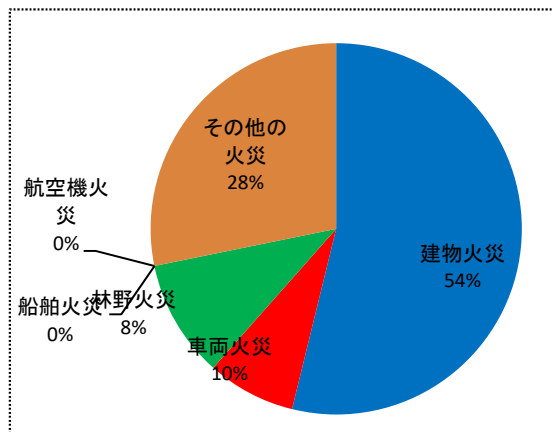

令和元年(平成31年)火災件数統計

火災件数(火災種別)

救助区分	1月	2月	3月	4月	5月	6月	7月	8月	9月	10月	11月	12月	合計
建物火災	4	3	1	1	6	2	2	2					21
林野火災	1			2									3
車両火災			1	1	1			1					4
船舶火災													0
航空機火災													0
その他の火災	3	1	2	1	1	1		2					11
合計	8	4	4	5	8	3	2	5	0	0	0	0	39

令和元年8月現在