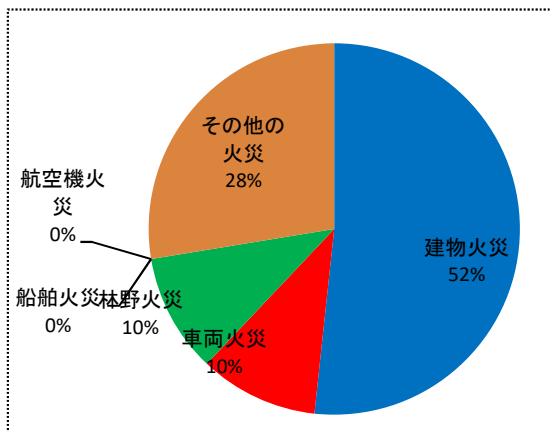

令和元年(平成31年)火災件数統計

火災件数(火災種別)

救助区分	1月	2月	3月	4月	5月	6月	7月	8月	9月	10月	11月	12月	合計
建物火災	4	3	1	1	6								15
林野火災	1			2									3
車両火災			1	1	1								3
船舶火災													0
航空機火災													0
その他の火災	3	1	2	1	1								8
合計	8	4	4	5	8	0	0	0	0	0	0	0	29

令和元年5月現在