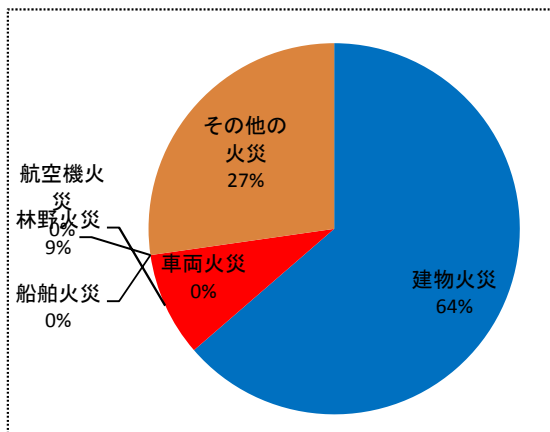

平成31年火災件数統計

火災件数(火災種別)

救助区分	1月	2月	3月	4月	5月	6月	7月	8月	9月	10月	11月	12月	合計
建物火災	4	3											7
林野火災	1												1
車両火災													0
船舶火災													0
航空機火災													0
その他の火災	3												3
合計	8	3	0	0	0	0	0	0	0	0	0	0	11

平成31年2月現在

平成30年中