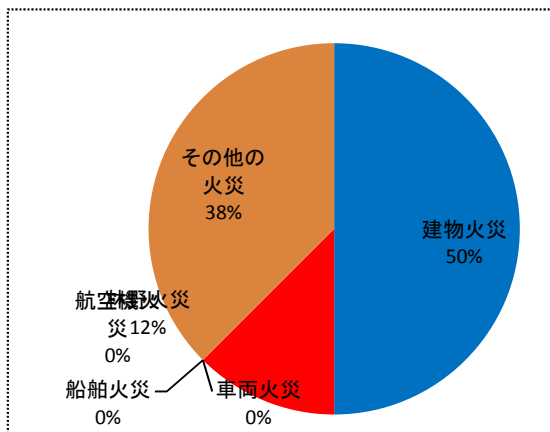

平成31年火災件数統計

火災件数(火災種別)

救助区分	1月	2月	3月	4月	5月	6月	7月	8月	9月	10月	11月	12月	合計
建物火災	4												4
林野火災	1												1
車両火災													0
船舶火災													0
航空機火災													0
その他の火災	3												3
合計	8	0	0	0	0	0	0	0	0	0	0	0	8

平成31年1月現在

平成29年中