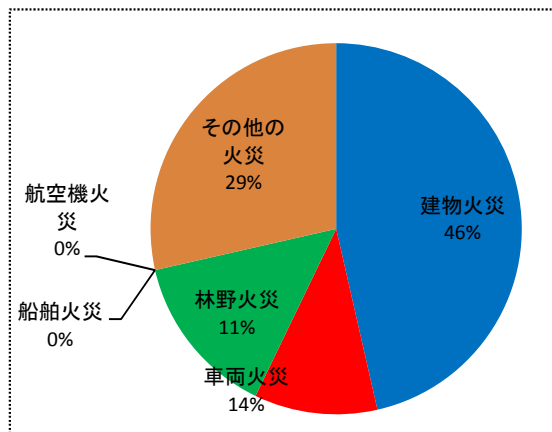

平成30年火災件数統計

火災件数(火災種別)

救助区分	1月	2月	3月	4月	5月	6月	7月	8月	9月	10月	11月	12月	合計
建物火災	3	4	1	1	0	0	4	2		2	2		19
林野火災	2	1	0	0	0	0	0	0					3
車両火災	0	2	0	0	1	0	1	3	2				9
船舶火災	0	0	0	0	0	0	0	0					0
航空機火災	0	0	0	0	0	0	0	0					0
その他の火災	4	1	0	2	0	1	0	2	1		2		13
合計	9	8	1	3	1	1	5	7	3	2	4	0	44

平成30年11月現在