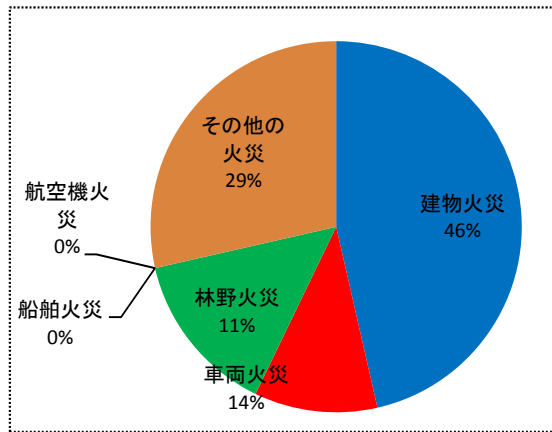

平成30年火災件数統計

火災件数(火災種別)

救助区分	1月	2月	3月	4月	5月	6月	7月	8月	9月	10月	11月	12月	合計
建物火災	3	4	1	1	0	0	4						13
林野火災	2	1	0	0	0	0	0						3
車両火災	0	2	0	0	1	0	1						4
船舶火災	0	0	0	0	0	0	0						0
航空機火災	0	0	0	0	0	0	0						0
その他の火災	4	1	0	2	0	1	0						8
合計	9	8	1	3	1	1	5	0	0	0	0	0	28

平成30年7月現在