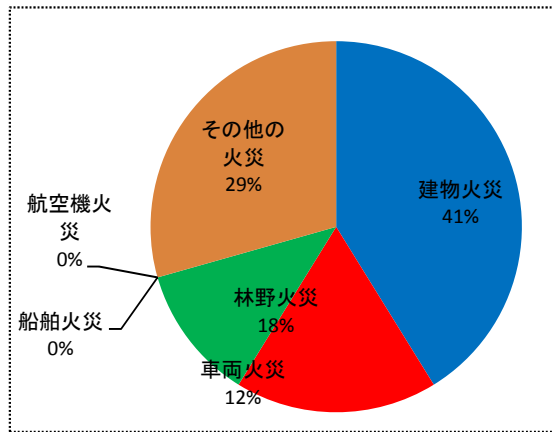

平成30年火災件数統計

火災件数(火災種別)

救助区分	1月	2月	3月	4月	5月	6月	7月	8月	9月	10月	11月	12月	合計
建物火災	3	4	1	1	0								9
林野火災	2	1	0	0	0								3
車両火災	0	2	0	0	1								3
船舶火災	0	0	0	0	0								0
航空機火災	0	0	0	0	0								0
その他の火災	4	1	0	2	0								7
合計	9	8	1	3	1	0	0	0	0	0	0	0	22

平成30年5月現在