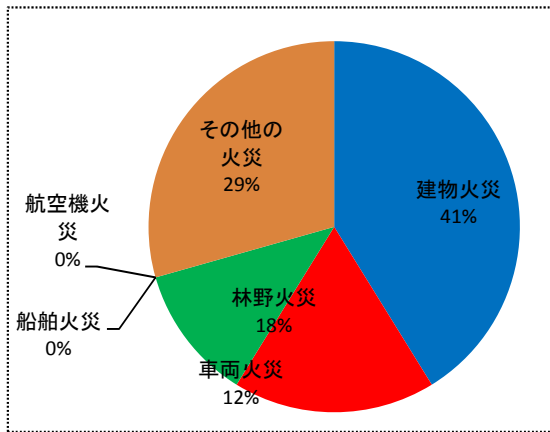

平成30年火災件数統計

火災件数(火災種別)

救助区分	1月	2月	3月	4月	5月	6月	7月	8月	9月	10月	11月	12月	合計
建物火災	3	4	1	1									9
林野火災	2	1	0	0									3
車両火災	0	2	0	0									2
船舶火災	0	0	0	0									0
航空機火災	0	0	0	0									0
その他の火災	4	1	0	2									7
合計	9	8	1	3	0	0	0	0	0	0	0	0	21

平成30年4月現在

平成29年中