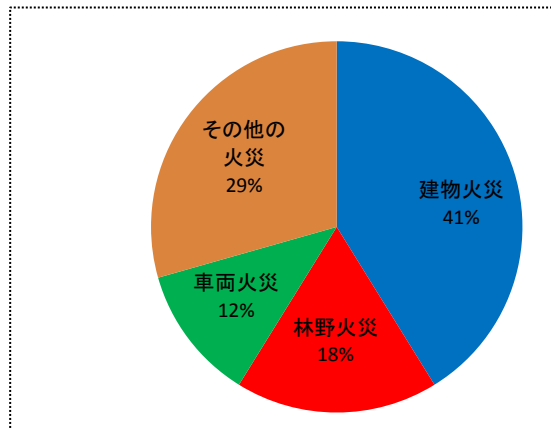

平成30年火災件数統計

火災件数(火災種別)

救助区分	1月	2月	3月	4月	5月	6月	7月	8月	9月	10月	11月	12月	合計
建物火災	3	4											7
林野火災	2	1											3
車両火災	0	2											2
船舶火災	0	0											0
航空機火災	0	0											0
その他の火災	4	1											5
合計	9	8	0	0	0	0	0	0	0	0	0	0	17

平成30年2月現在